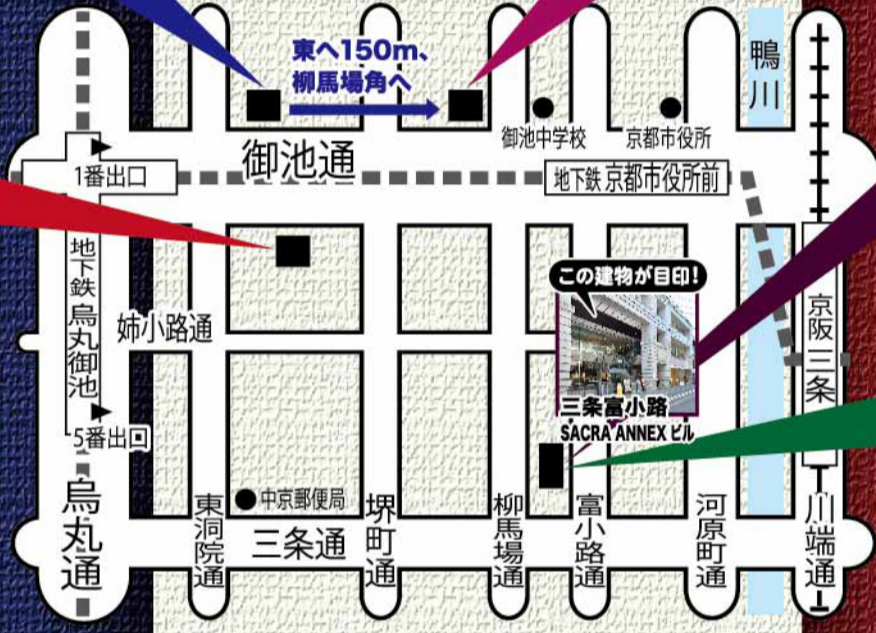

# 10月 グランドOPEN!

各競技がパワーアップ!

9/29日 完全閉店  
京都烏丸御池店  
20年間ありがとう!

東へ150m、柳馬場角へ  
移転します!

10月リニューアルOPEN  
SPORTS  
MITSUHASHI

- リニューアル後は...
- 4F サッカー・フットサル・ラグビー
  - 3F 野球・バスケットボール  
バレーボール・ハンドボール  
卓球・スイム...
  - 2F アウトドア・ウォーキング  
シーズンスポーツ
  - 1F トレーニングウェア
  - 別棟 ランニング&トレーニングシューズ

陸上競技専門店  
襪 TASUKI  
通常営業

Mon.-Fri. 15:00▶20:00  
Sat.Sun. holidays 11:00▶20:00  
☎075.254.3284  
Spike shoes. Wear...

2F レディース フィットネス専門店  
MIYABI  
通常営業

11:00▶20:00  
☎075.252.3284  
Yoga.Fitness.Dance...

地下1F テニス/バドミントン専門店  
WHITE LINE  
通常営業

11:00▶20:00  
☎075.255.3284  
Racket. Shoes. Wear...

京都烏丸御池店の移転にともなう  
営業日のご案内

※工事の進行状況により、日には前後いたします。ご了承ください。  
※閉店中にお急ぎが必要な商品がございましたらお探しいたします。スタッフにお声かけください。  
※大変ご迷惑をおかけしますが、ご理解とご協力の程、よろしくお願ひ申し上げます。

10月

Mon	Tue	Wed	Thu	Fri	Sat	Sun
1	2	3	4	5	6	7
14	15	16	17	18	19	20

柳馬場別棟 OPEN  
移転完了 ゆっくり OPEN!

そして今秋、  
ジェイアール京都伊勢丹内に  
新店舗 OPEN!

閉店イベント開催!

ミツハシ博物館  
ミツハシの歴史を展示!  
あー懐かしいなあ...  
えーこんな知らない!と、  
歴史を感じてください。  
今後も進化するミツハシを  
よろしくお願ひします!