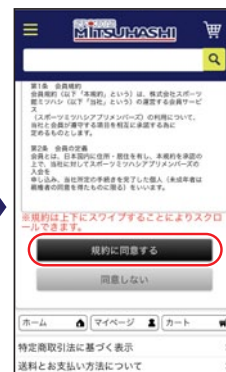

# 無料

① アプリを起動

② はじめての方はこちら

③ 会員登録へすすむ

④ 規約に同意する

⑤ カード認証

⑥ 会員登録入力

⑦ 登録確認

※このままカード認証を押しお進み下さい。  
パスワードは次の画面で変更いただけます。

⑧ マイページトップ

⑨ 登録内容の変更・解除

※ここから本登録となります。

⑩ 会員変更

⑪ ご住所・電話番号の入力

⑫ 変更確定

⑬ 会員登録完了

※マイページトップを押さずに  
iOSの方は左上「完了」、  
Googleの方は右下「Close」

⑭ 会員登録終了!