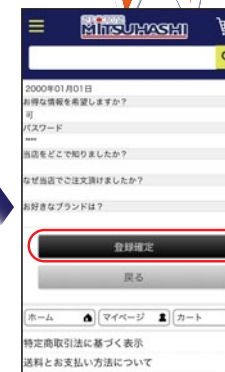

# 無料

① アプリを起動

② はじめての方はこちら

③ 会員登録へすすむ

④ 規約に同意する

⑤ カード認証

⑥ 会員登録入力

⑦ 登録確認

※このままカード認証を押しお進み下さい。  
パスワードは次の画面で変更いただけます。

⑧ マイページトップ

⑨ 登録内容の変更・解除

※ここから本登録となります。

⑩ 会員変更

⑪ ご住所・電話番号の入力

⑫ 変更確定

⑬ 会員登録完了