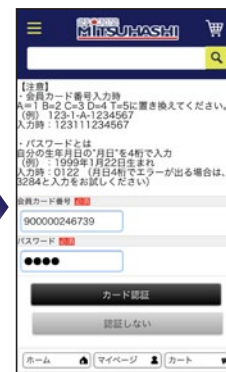

### ダウンロード

# 無料

① アプリを起動

② はじめての方はこちら

③ 会員登録へすすむ

④ 規約に同意する

⑤ カード認証

⑥ 会員登録入力

⑦ 登録確認

※このままカード認証を押しお進み下さい。  
パスワードは次の画面で変更いただけます。

⑧ マイページトップ

⑨ 登録内容の変更・解除

※ここから本登録となります。

⑩ 会員変更

⑪ ご住所・電話番号の入力

⑫ 変更確定

⑬ 会員登録完了

※マイページトップを押さずに  
iOSの方は左上「完了」、  
Googleの方は右下「Close」

⑭ 会員登録終了!