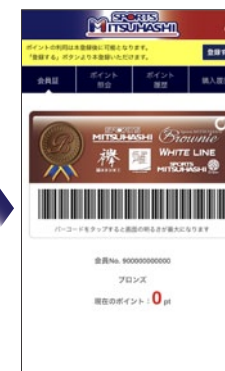

※このままカード認証を押しお進み下さい。  
パスワードは次の画面で変更いただけます。

⑧ マイページトップ

⑨ 登録内容の変更・解除

※ここから本登録となります。

⑩ 会員変更

⑪ ご住所・電話番号の入力

⑫ 変更確定

⑬ 会員登録完了

※マイページトップを押さずに  
iOSの方は左上「完了」、  
Googleの方は右下「Close」

⑭ 会員登録終了!