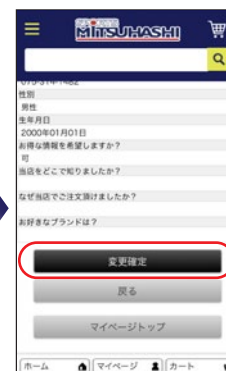

# 無料

① アプリを起動

② はじめての方はこちら

③ 会員登録へすすむ

④ 規約に同意する

⑤ カード認証

⑥ 会員登録入力

⑦ 登録確認

※このままカード認証を押しお進み下さい。  
パスワードは次の画面で変更いただけます。

⑧ マイページトップ

⑨ 登録内容の変更・解除

※ここから本登録となります。

⑩ 会員変更

⑪ ご住所・電話番号の入力

⑫ 変更確定

⑬ 会員登録完了

※マイページトップを押さずに  
iOSの方は左上「完了」、  
Googleの方は右下「Close」

⑭ 会員登録終了!